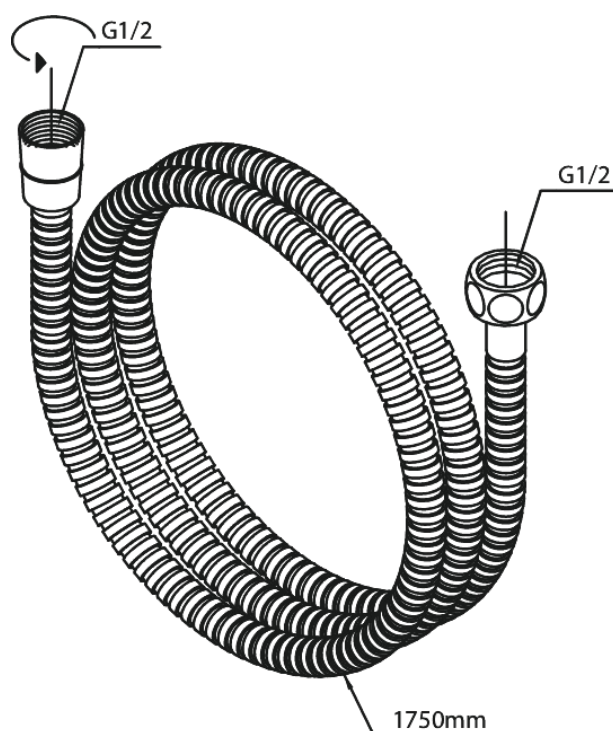

Wąż prysznicowy metalowy 1750 mm

Nr art. 766534600
Wykończenie: Stal
Seria:

EAN

5708516824879

FM Mattsson Denmark ApS
Hvidkærvej 48, 5250 Odense SV

Tel.: 508 953 956 biuro@fmmattssongroup.com

Mere information på <https://damixa.pl>