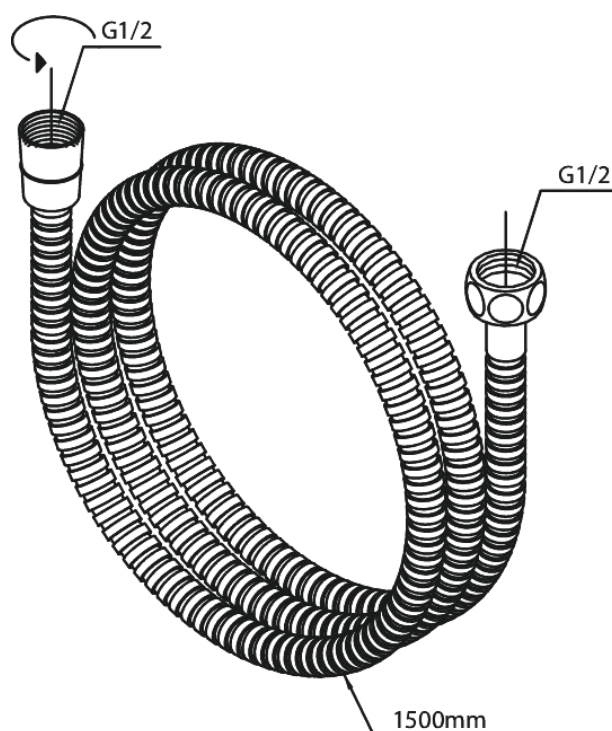

Wąż prysznicowy metalowy 1500 mm

Nr art. 766527700
Wykończenie: Polerowany mosiądz
Seria:

EAN

5708516824435

FM Mattsson Denmark ApS
Hvidkærvej 48, 5250 Odense SV

Tel.: 508 953 956 biuro@fmmattssongroup.com