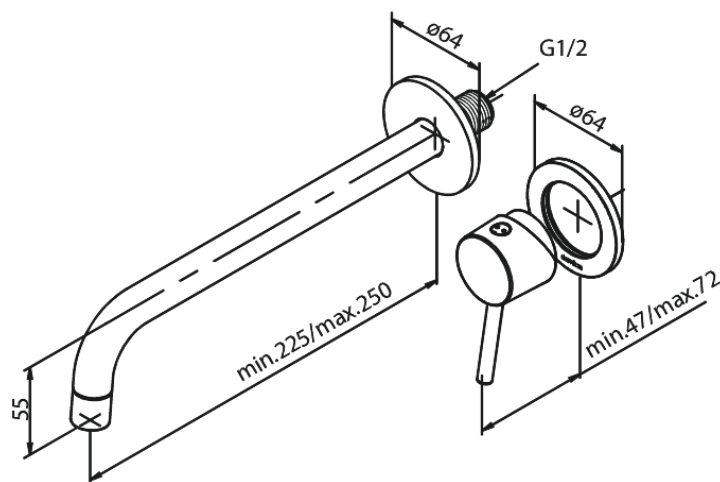

FM Mattsson Denmark ApS
Hvidkærvej 48, 5250 Odense SV

Tel.: 508 953 956 biuro@fmmattssongroup.com

Mere information på <https://damixa.pl>

damixa