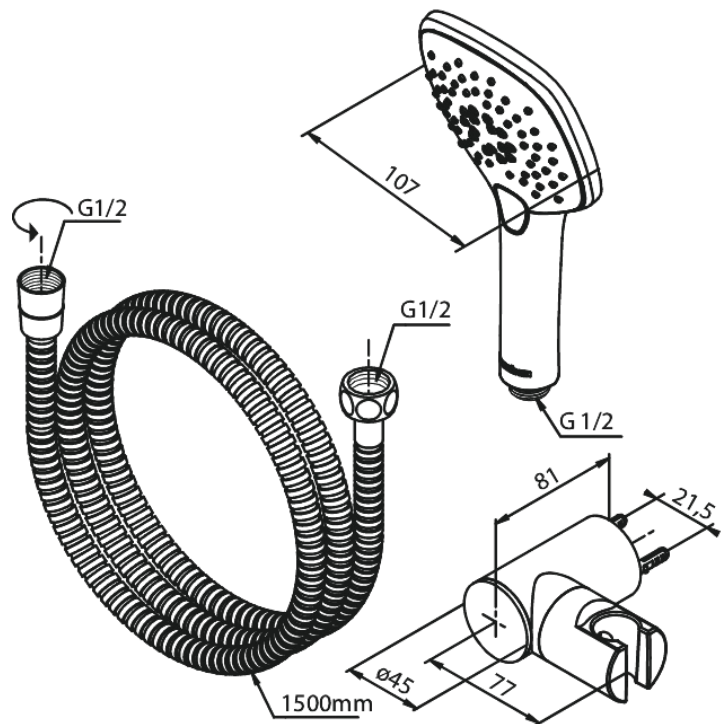

Slate

4 Zestawy do kąpieli

Nr art. 766907400
Wykończenie: Chrom/Czarny
Seria: Slate

EAN 5708516825562

Opis produktu:

Przepływ wody max. 9l/min
Wąż prysznicowy plastikowy 1500 mm

Atrybuty

FM Mattsson Denmark ApS
Hvidkærvej 48, 5250 Odense SV