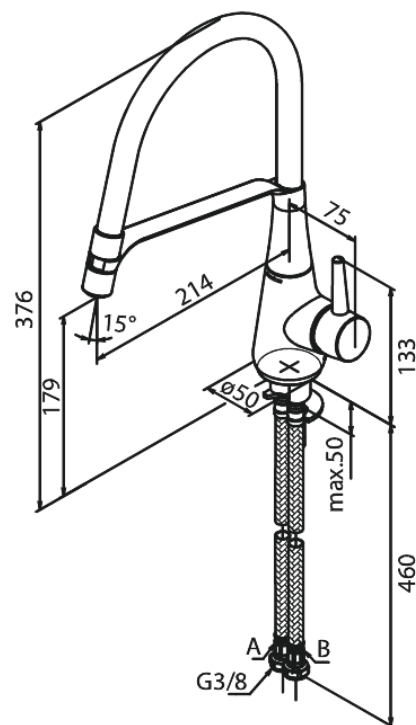

Bell

Pro Bateria kuchenna

Nr art. 901280000
Wykończenie: Chrom
Seria: Bell

EAN 5708516827344

Opis produktu:

Jednouchwytowa
Zakres obrotu wylewki 120°
Głowica ceramiczna
Cold-start
Rub-Clean
Ochrona przed oparzeniem (38°C)
Przepływ wody max. 8l/min
System oszczędzania wody Eco-Save