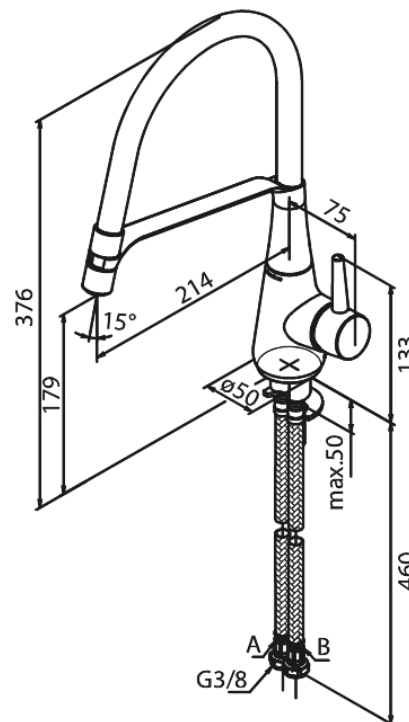

Atrybuty

FM Mattsson Denmark ApS
Hvidkærvej 48, 5250 Odense SV

Tel.: 508 953 956 biuro@fmmattssongroup.com

Mere information på <https://damixa.pl>

damixa