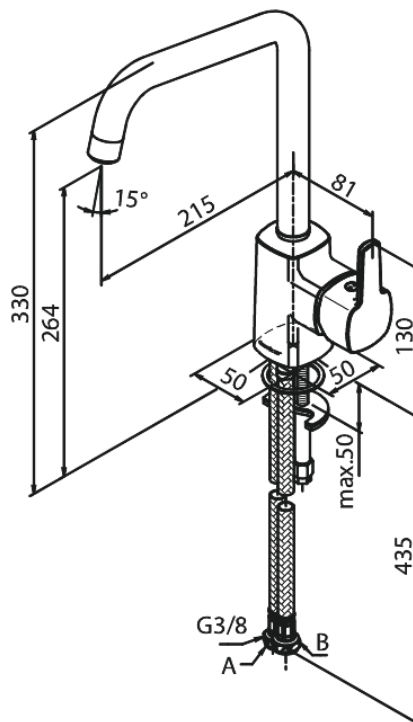

Atrybuty

FM Mattsson Denmark ApS
Hvidkærvej 48, 5250 Odense SV

Tel.: 508 953 956 biuro@fmmattssongroup.com

Mere information på <https://damixa.pl>

damixa