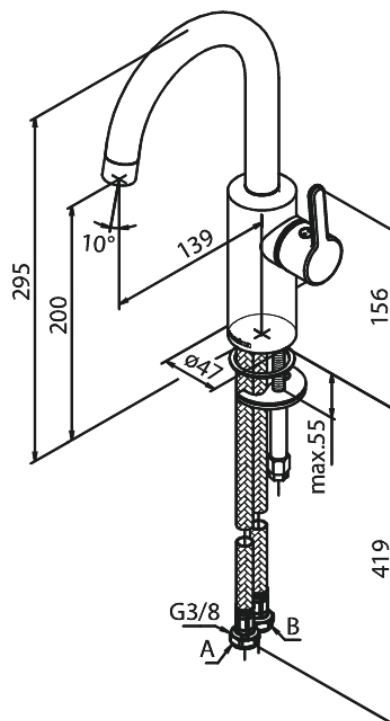

Silhouet

Bateria umywalkowa

Nr art. 746200000
Wykończenie: Chrom
Seria: Silhouet

EAN 5708516827450

Opis produktu:

Głowica ceramiczna
Cold-start
Rub-Clean
System oszczędzania wody Eco-Save
6l/min aerator

Atrybuty