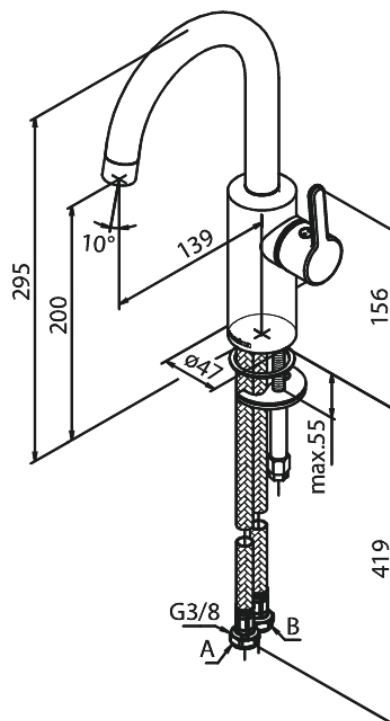

Silhouet

Bateria umywalkowa

Nr art. 746204600
Wykończenie: Stal
Seria: Silhouet

EAN 5708516827467

Opis produktu:

Głowica ceramiczna
Cold-start
Rub-Clean
System oszczędzania wody Eco-Save
6l/min aerator

Atrybuty