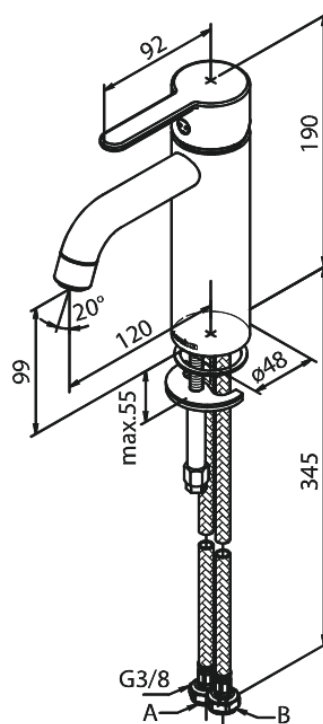

FM Mattsson Denmark ApS
Hvidkærvej 48, 5250 Odense SV

Tel.: 508 953 956 biuro@fmmattssongroup.com

Mere information på <https://damixa.pl>

damixa