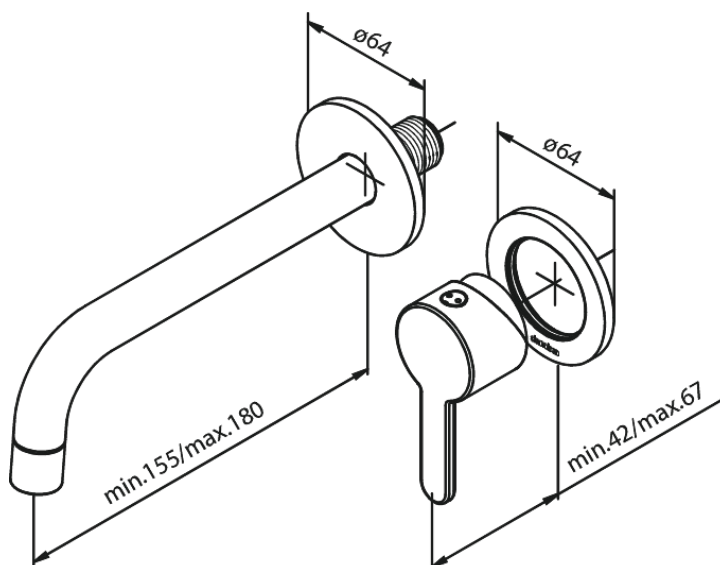

Atrybuty

FM Mattsson Denmark ApS
Hvidkærvej 48, 5250 Odense SV

Tel.: 508 953 956 biuro@fmmattssongroup.com

Mere information på <https://damixa.pl>

damixa