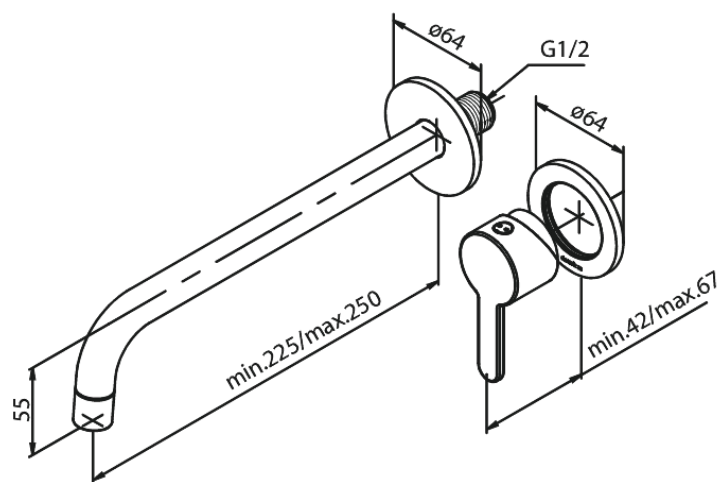

FM Mattsson Denmark ApS
Hvidkærvej 48, 5250 Odense SV

Tel.: 508 953 956 biuro@fmmattssongroup.com

Mere information på <https://damixa.pl>

damixa