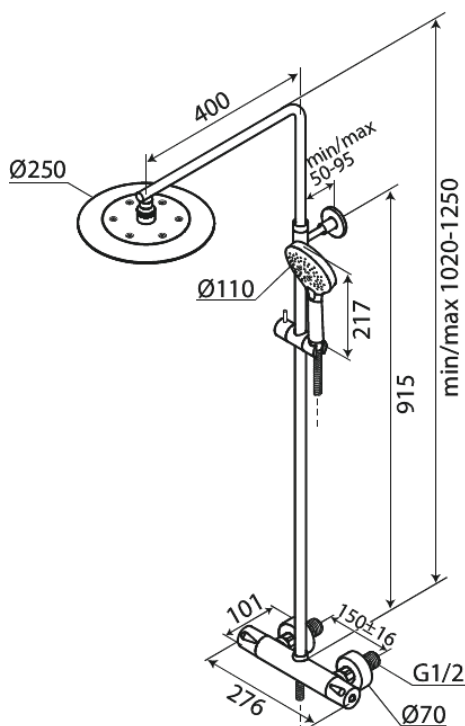

Atrybuty

FM Mattsson Denmark ApS
Hvidkærvej 48, 5250 Odense SV

Tel.: 508 953 956 biuro@fmmattssongroup.com

Mere information på <https://damixa.pl>

damixa