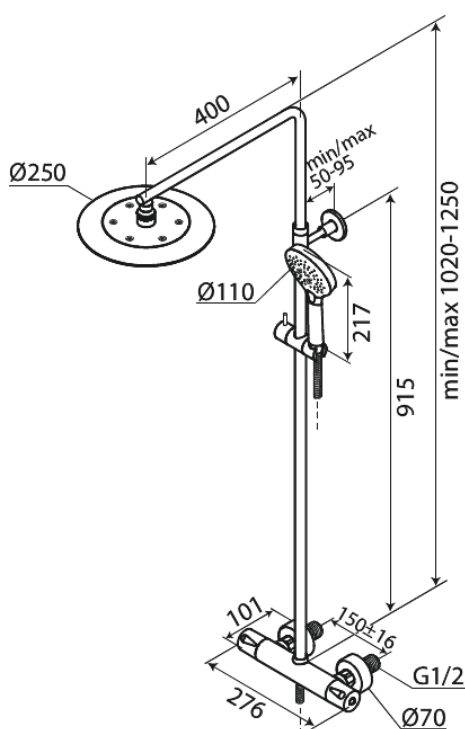

Atrybuty

FM Mattsson Denmark ApS
Hvidkærvej 48, 5250 Odense SV

Tel.: 508 953 956 biuro@fmmattssongroup.com

Mere information på <https://damixa.pl>

damixa