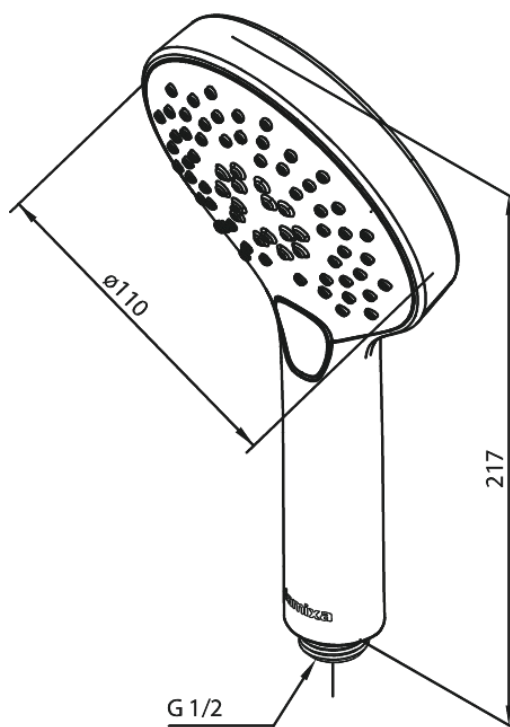

Silhouet

Słuchawki prysznicowe

Nr art. 766867900
Wykończenie: Szrotkowany mosiądz
Seria: Silhouet

EAN 5708516828020

Opis produktu:

Przepływ wody max. 9l/min
3 rodzaje strumienia

Atrybuty

FM Mattsson Denmark ApS
Hvidkærvej 48, 5250 Odense SV