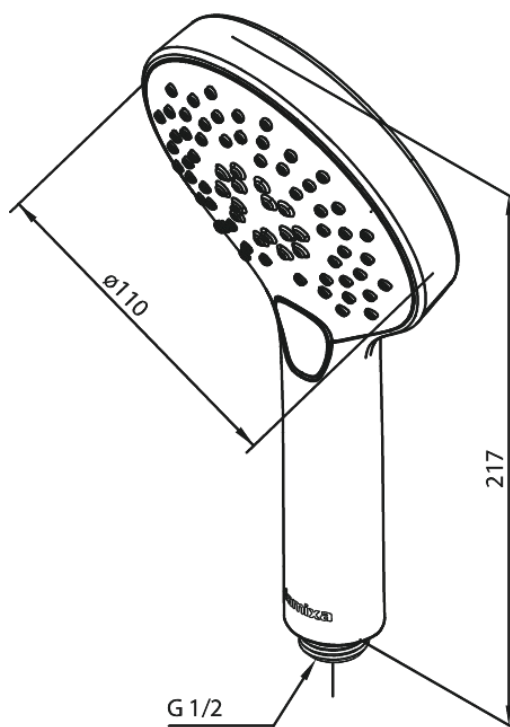

Silhouet

Słuchawki prysznicowe

Nr art. 766868700
Wykończenie: Szczotkowana miedź
Seria: Silhouet

EAN 5708516828037

Opis produktu:

Przepływ wody max. 9l/min
3 rodzaje strumienia

Atrybuty

FM Mattsson Denmark ApS
Hvidkærvej 48, 5250 Odense SV