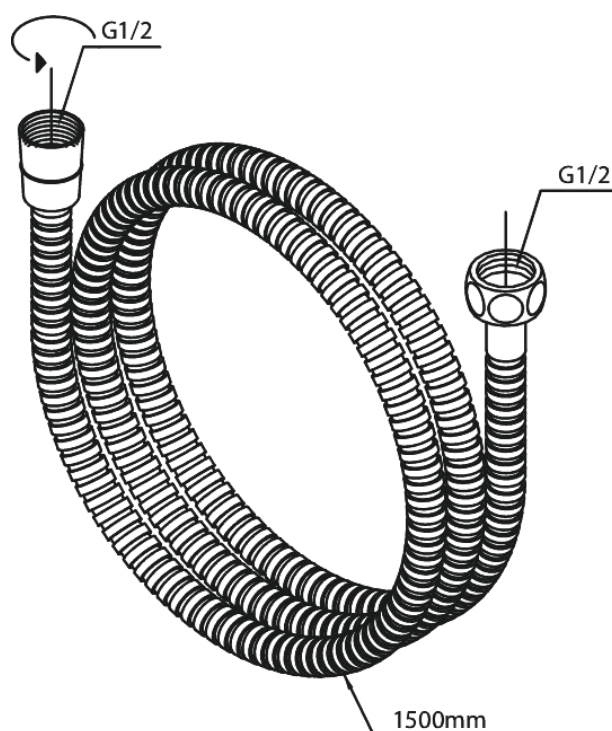

Wąż prysznicowy metalowy 1500 mm

Nr art. 766527900
Wykończenie: Szczotkowany mosiądz
Seria:

EAN

5708516827986

FM Mattsson Denmark ApS
Hvidkærvej 48, 5250 Odense SV

Tel.: 508 953 956 biuro@fmmattssongroup.com