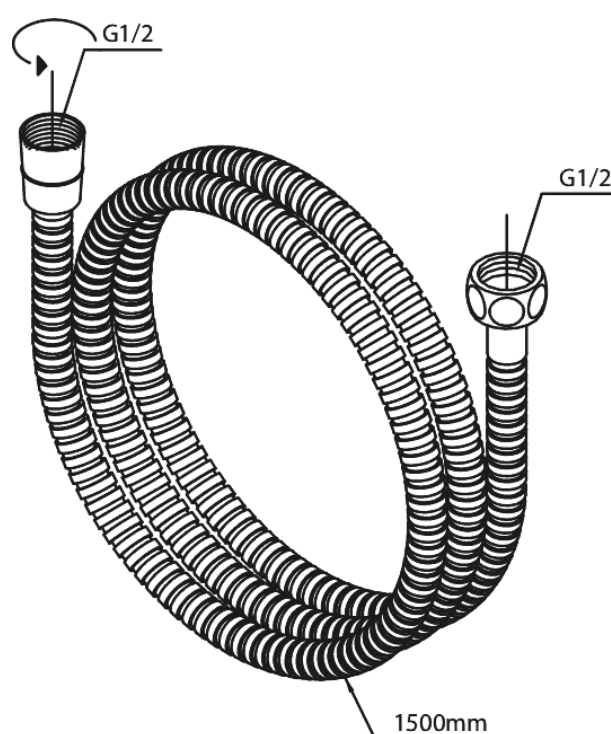

Wąż prysznicowy metalowy 1500 mm

Nr art. 766528700
Wykończenie: Szczotkowana miedź
Seria:

EAN

5708516827993

FM Mattsson Denmark ApS
Hvidkærvej 48, 5250 Odense SV

Tel.: 508 953 956 biuro@fmmattssongroup.com