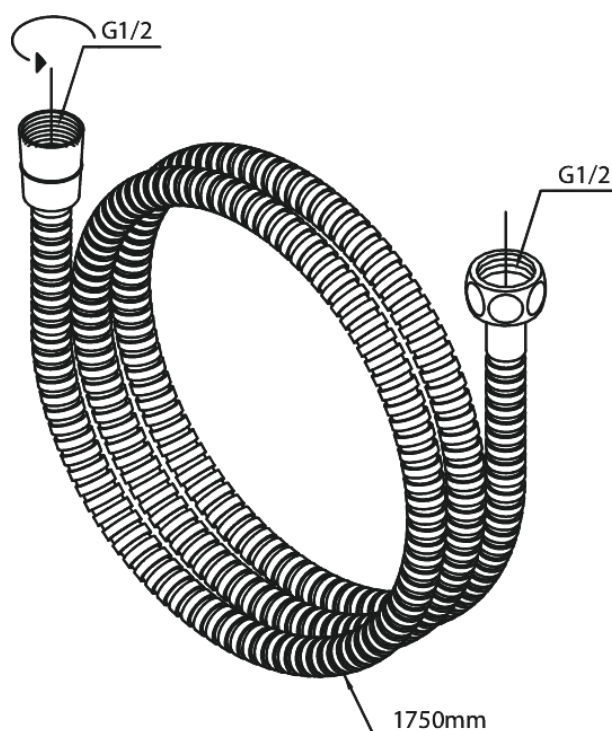

Wąż prysznicowy metalowy 1750 mm

Nr art. 766537900
Wykończenie: Szczotkowany mosiądz
Seria:

EAN

5708516828242

FM Mattsson Denmark ApS
Hvidkærvej 48, 5250 Odense SV

Tel.: 508 953 956 biuro@fmmattsongroup.com