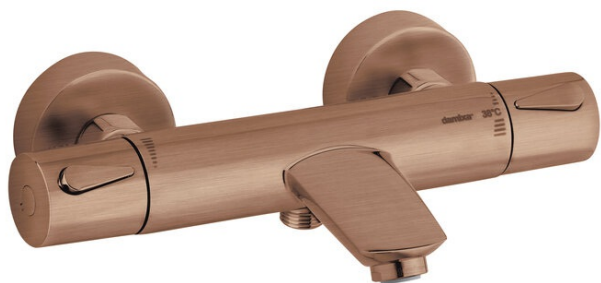

Silhouet

# Termostat wannowo-prysznicowy

Nr art. 745008700  
Wykończenie: Szczotkowana miedź  
Seria: Silhouet

EAN 5708516827955

## Opis produktu:

Głowica ceramiczna  
Rozstaw podłączeniowy 150 mm  
3/4" Rozety i mimośrodki  
Podłączenie węża prysznicowego 1/2"