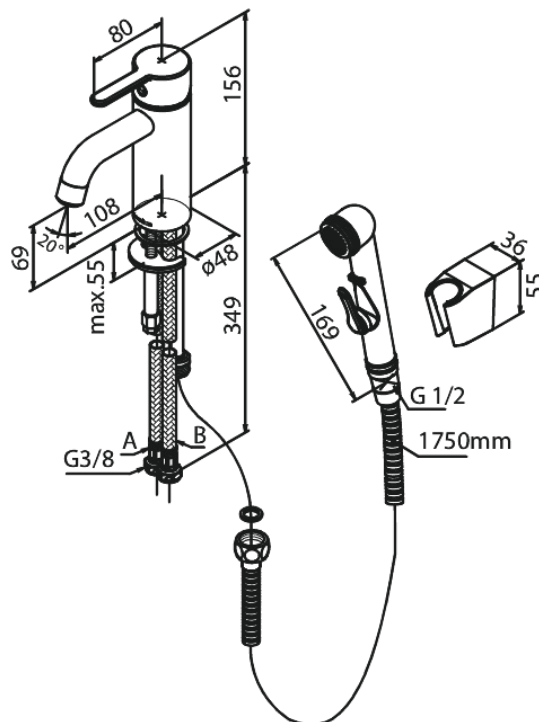

FM Mattsson Denmark ApS
Hvidkærvej 48, 5250 Odense SV

Tel.: 508 953 956 biuro@fmmattssongroup.com

Mere information på <https://damixa.pl>

damixa