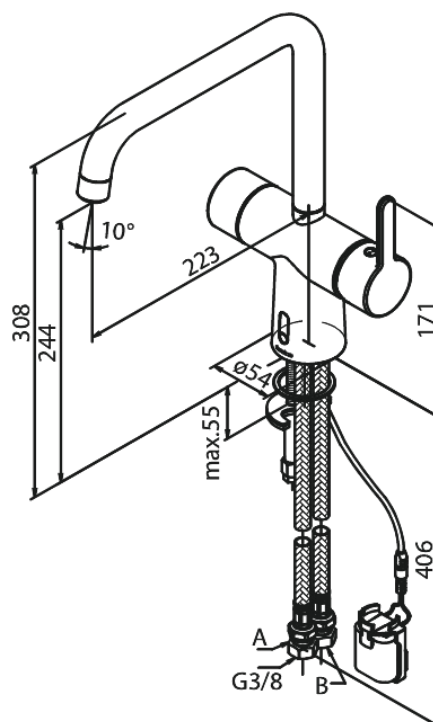

Atrybuty

FM Mattsson Denmark ApS
Hvidkærvej 48, 5250 Odense SV

Tel.: 508 953 956 biuro@fmmattssongroup.com

Mere information på <https://damixa.pl>

damixa