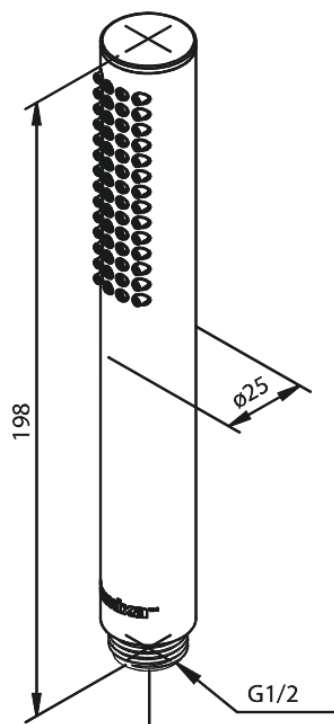

Silhouet Tube

Nr art. 766648700
Wykończenie: Szczotkowana miedź
Seria: Silhouet

EAN 5708516828730

Opis produktu:

Rub-Clean

Atrybuty

FM Mattsson Denmark ApS
Hvidkærvej 48, 5250 Odense SV

Tel.: 508 953 956 biuro@fmmattssongroup.com