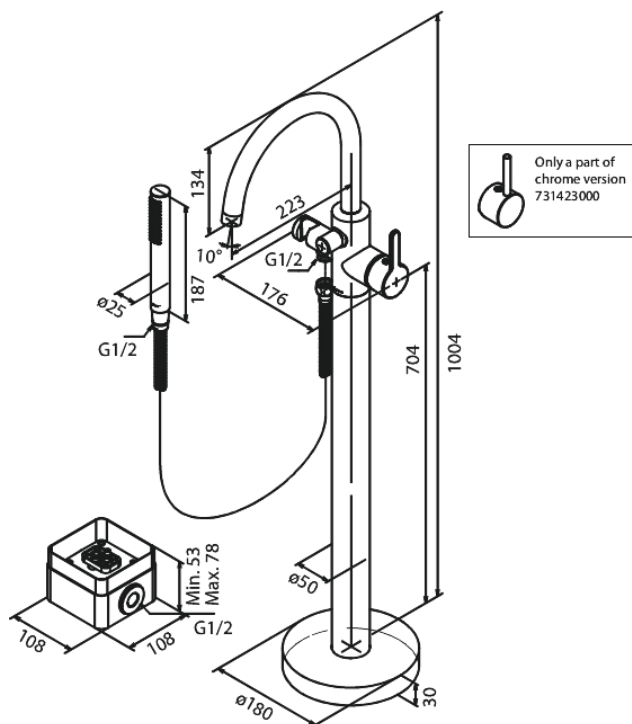

Atrybuty

FM Mattsson Denmark ApS
Hvidkærvej 48, 5250 Odense SV

Tel.: 508 953 956 biuro@fmmattssongroup.com

Mere information på <https://damixa.pl>

damixa