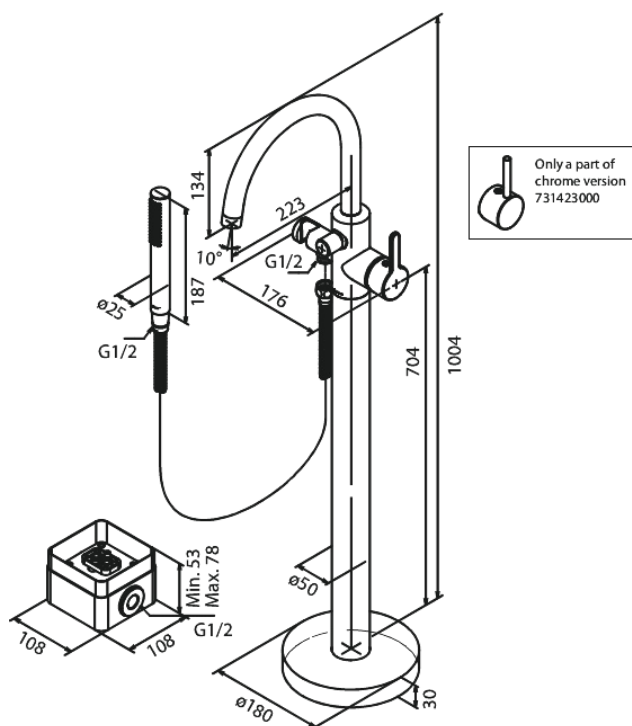

Atrybuty

FM Mattsson Denmark ApS
Hvidkærvej 48, 5250 Odense SV

Tel.: 508 953 956 biuro@fmmattssongroup.com

Mere information på <https://damixa.pl>

damixa