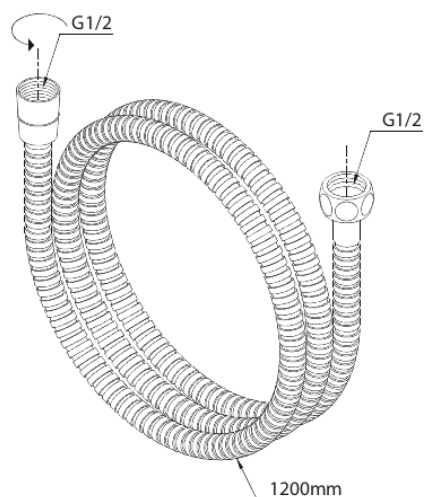

Wąż prysznicowy metalowy (1200 mm)

Nr art. 766924600
Wykończenie: Stal
Seria:

EAN 5708516831556

FM Mattsson Denmark ApS
Hvidkærvej 48, 5250 Odense SV

Tel.: 508 953 956 biuro@fmmattssongroup.com

Mere information på <https://damixa.pl>