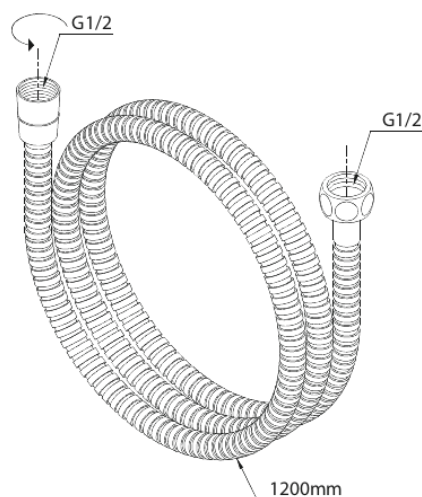

# Wąż prysznicowy metalowy (1200 mm)

Nr art. 766926100  
Wykończenie: Matowa czern  
Seria:

EAN 5708516831563

FM Mattsson Denmark ApS  
Hvidkærvej 48, 5250 Odense SV

Tel.: 508 953 956 [biuro@fmmattssongroup.com](mailto:biuro@fmmattssongroup.com)