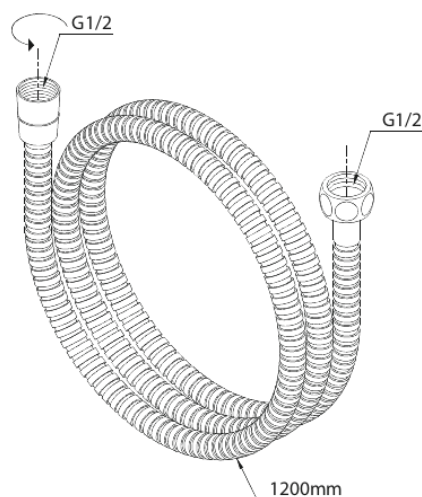

# Wąż prysznicowy metalowy (1200 mm)

Nr art. 766927900  
Wykończenie: Szrotkowany mosiądz  
Seria:

EAN 5708516831570

FM Mattsson Denmark ApS  
Hvidkærvej 48, 5250 Odense SV

Tel.: 508 953 956 [biuro@fmmattssongroup.com](mailto:biuro@fmmattssongroup.com)