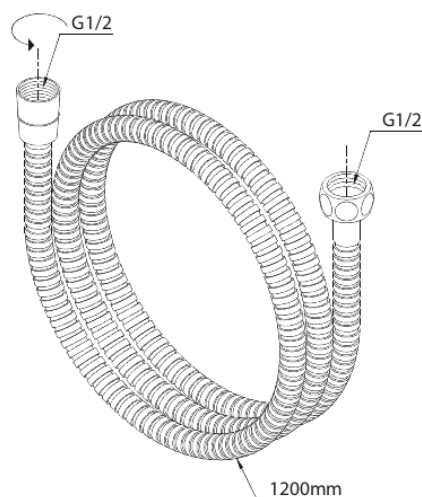

Wąż prysznicowy metalowy (1200 mm)

Kod: 766928700
Wykończenie: Szczotkowana miedź
Seria:

EAN: 5708516831587

FM Mattsson Denmark ApS
Hvidkærvej 48, 5250 Odense SV

Tel.: 508 953 956 biuro@fmmattssongroup.com