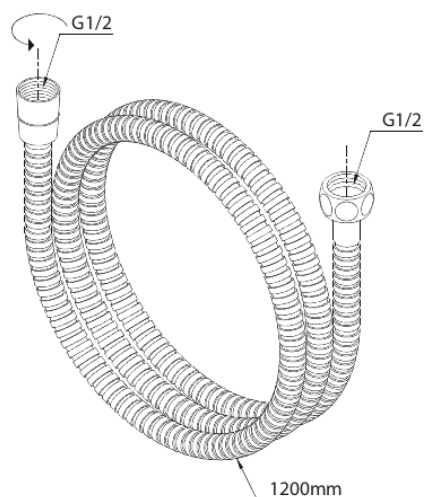

Wąż prysznicowy metalowy (1200 mm)

Nr art. 766928700
Wykończenie: Szczotkowana miedź
Seria:

EAN 5708516831587

FM Mattsson Denmark ApS
Hvidkærvej 48, 5250 Odense SV

Tel.: 508 953 956 biuro@fmmattsongroup.com