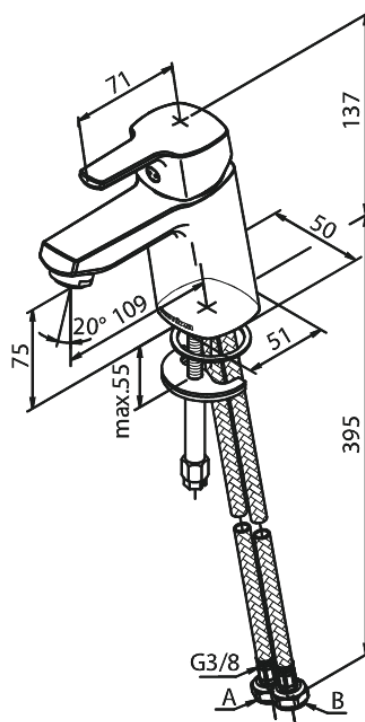

Atrybuty

FM Mattsson Denmark ApS
Hvidkærvej 48, 5250 Odense SV

Tel.: 508 953 956 biuro@fmmattssongroup.com

Mere information på <https://damixa.pl>

damixa