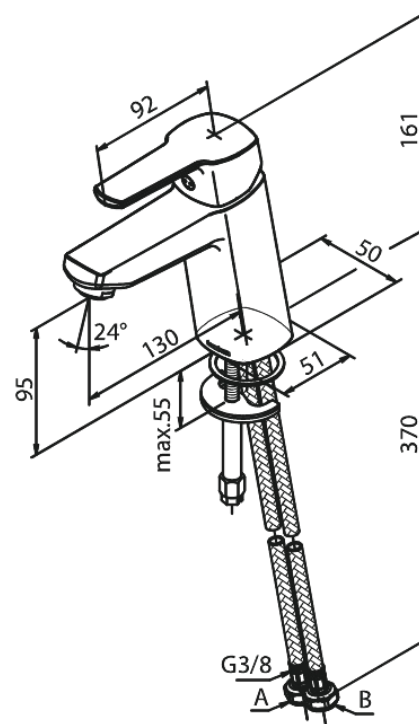

Atrybuty

FM Mattsson Denmark ApS
Hvidkærvej 48, 5250 Odense SV

Tel.: 508 953 956 biuro@fmmattssongroup.com

Mere information på <https://damixa.pl>

damixa