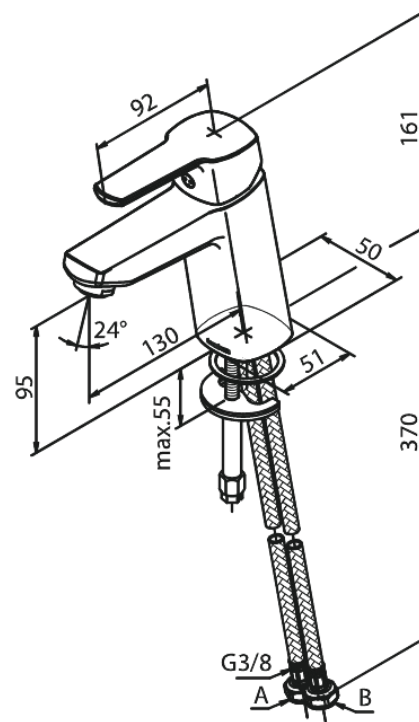

Atrybuty

FM Mattsson Denmark ApS
Hvidkærvej 48, 5250 Odense SV

Tel.: 508 953 956 biuro@fmmattssongroup.com

Mere information på <https://damixa.pl>

damixa