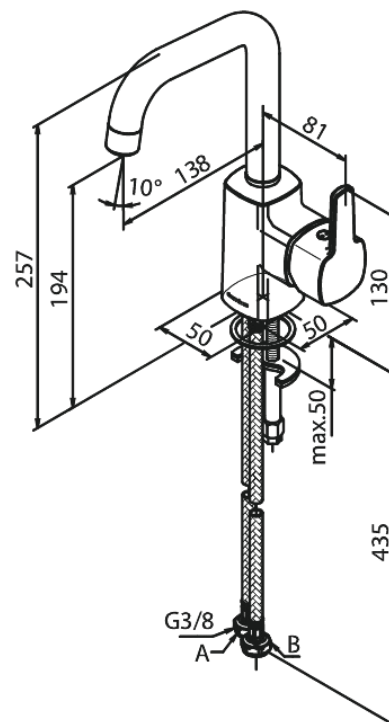

Pine

Bateria umywalkowa

Nr art. 176304600
Wykończenie: Stal
Seria: Pine

EAN 5708516832843

Opis produktu:

Jednouchwytowa
Zakres obrotu wylewki 120°
Głowica ceramiczna
6l/min aerator

Atrybuty

FM Mattsson Denmark ApS
Hvidkærvej 48, 5250 Odense SV