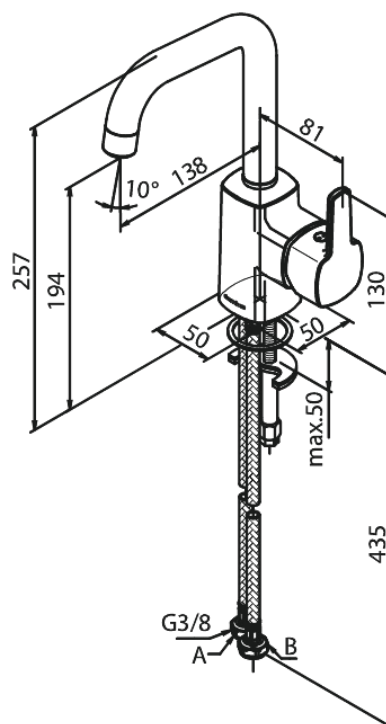

Pine

Bateria umywalkowa

Nr art. 176306100
Wykończenie: Matowa czerń
Seria: Pine

EAN 5708516832850

Opis produktu:

Jednouchwytowa
Zakres obrotu wylewki 120°
Głowica ceramiczna
6l/min aerator

Atrybuty

FM Mattsson Denmark ApS
Hvidkærvej 48, 5250 Odense SV