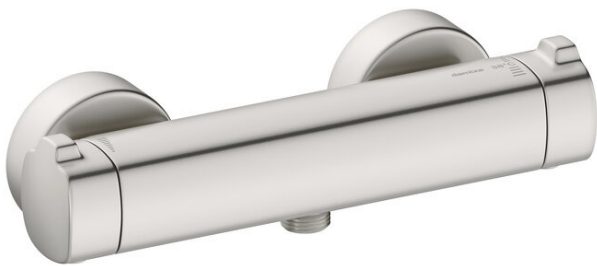

Pine

Thermixa 700 termostat prysznicowy

Nr art. 574074600
Wykończenie: Stal
Seria: Pine

EAN 5708516832867

Opis produktu:

Głowica ceramiczna
Przepływ wody max. 12l/min
Rozstaw podłączeniowy 150 mm
3/4" Rozety i mimośrodki
Podłączenie węża prysznicowego 1/2"