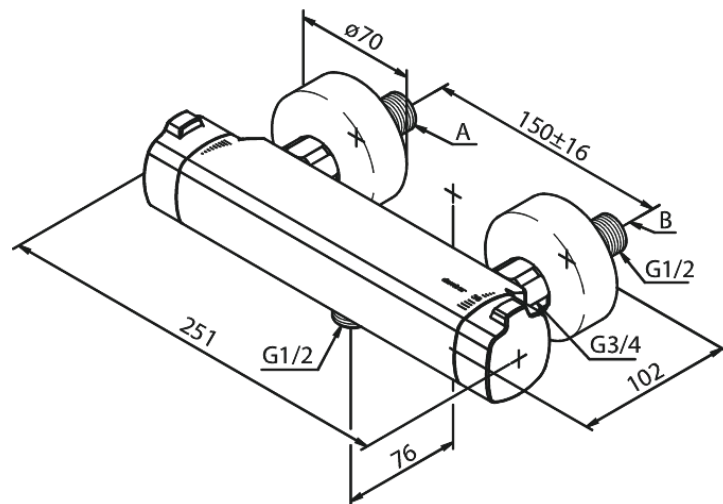

Atrybuty

FM Mattsson Denmark ApS
Hvidkærvej 48, 5250 Odense SV

Tel.: 508 953 956 biuro@fmmattsongroup.com

Mere information på <https://damixa.pl>

damixa