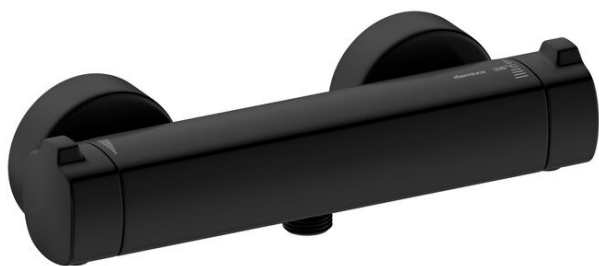

Pine

# Thermixa 700 termostat prysznicowy

Nr art. 574076100  
Wykończenie: Matowa czerń  
Seria: Pine

EAN 5708516832874

## Opis produktu:

Głowica ceramiczna  
Przepływ wody max. 12l/min  
Rozstaw podłączeniowy 150 mm  
3/4" Rozety i mimośrodki  
Podłączenie węża prysznicowego 1/2"