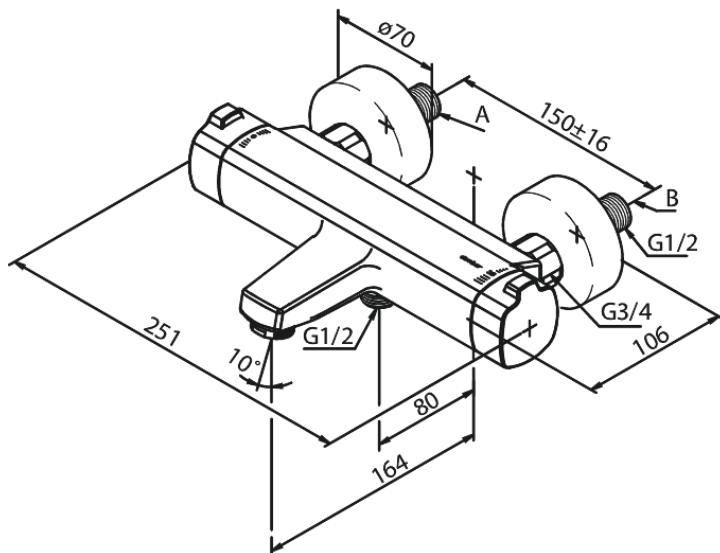

FM Mattsson Denmark ApS
Hvidkærvej 48, 5250 Odense SV

Tel.: 508 953 956 biuro@fmmattssongroup.com

Mere information på <https://damixa.pl>

damixa