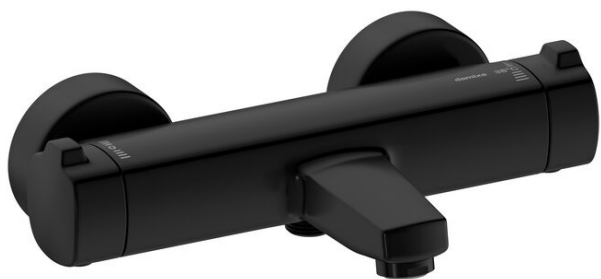

Pine

Thermixa 700 termostat wannowo-prysznicowy

Nr art. 575076100
Wykończenie: Matowa czerń
Seria: Pine

EAN 5708516832904

Opis produktu:

Głowica ceramiczna
Przepływ wody max. 23/13l/min
Rozstaw podłączeniowy 150 mm
3/4" Rozety i mimośrodowo
Podłączenie węża prysznicowego 1/2"