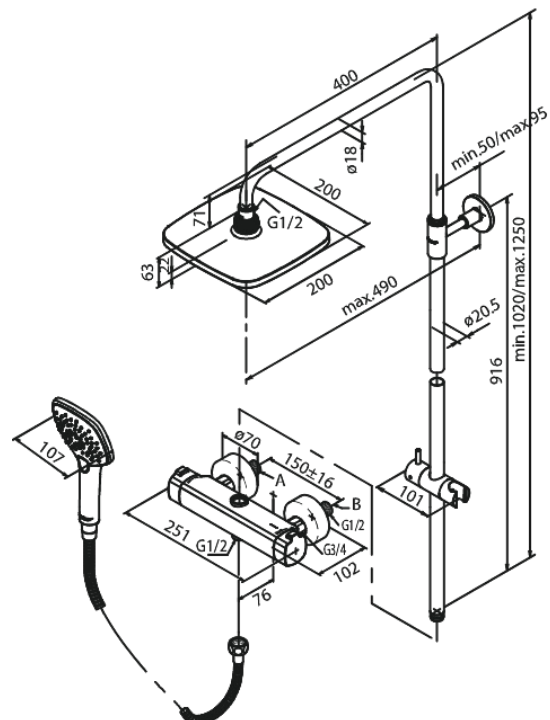

Atrybuty

FM Mattsson Denmark ApS
Hvidkærvej 48, 5250 Odense SV

Tel.: 508 953 956 biuro@fmmattssongroup.com

Mere information på <https://damixa.pl>

damixa