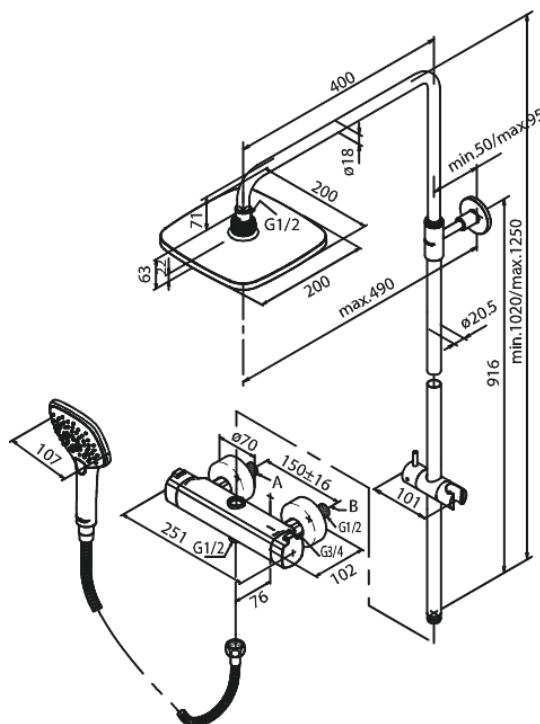

Atrybuty

FM Mattsson Denmark ApS
Hvidkærvej 48, 5250 Odense SV

Tel.: 508 953 956 biuro@fmmattssongroup.com

Mere information på <https://damixa.pl>

damixa