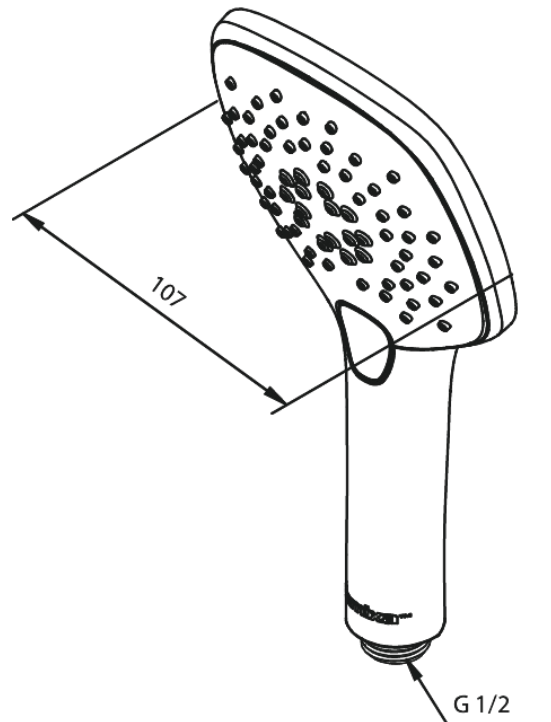

Pine

Słuchawki prysznicowe

Nr art. 766654600
Wykończenie: Stal
Seria: Pine

EAN 5708516832973

Opis produktu:

Rub-Clean
Przepływ wody max. 9l/min
3 rodzaje strumienia

Atrybuty

FM Mattsson Denmark ApS
Hvidkærvej 48, 5250 Odense SV