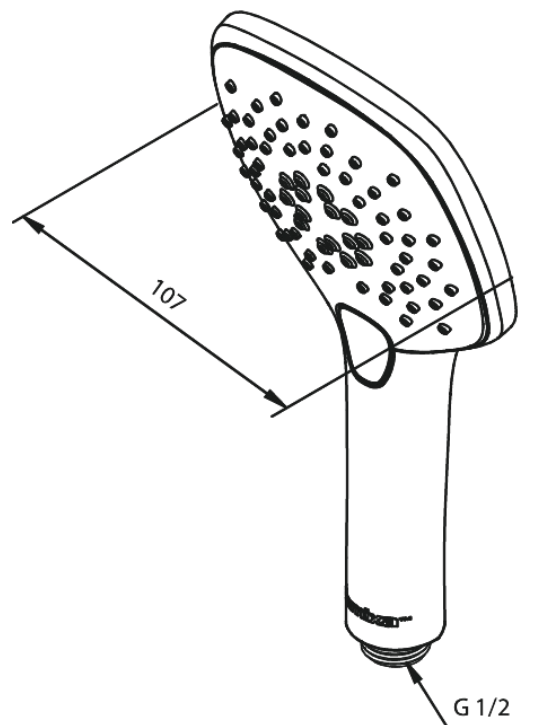

Pine

Słuchawki prysznicowe

Kod: 766656100
Wykończenie: Matowa czern
Seria: Pine

EAN: 5708516832980

Opis produktu:

Rub-Clean
Przepływ wody max. 9l/min
3 rodzaje strumienia

Atrybuty

FM Mattsson Denmark ApS
Hvidkærvej 48, 5250 Odense SV

Tel.: 508 953 956 biuro@fmmattssongroup.com

Mere information på <https://damixa.pl>

damixa