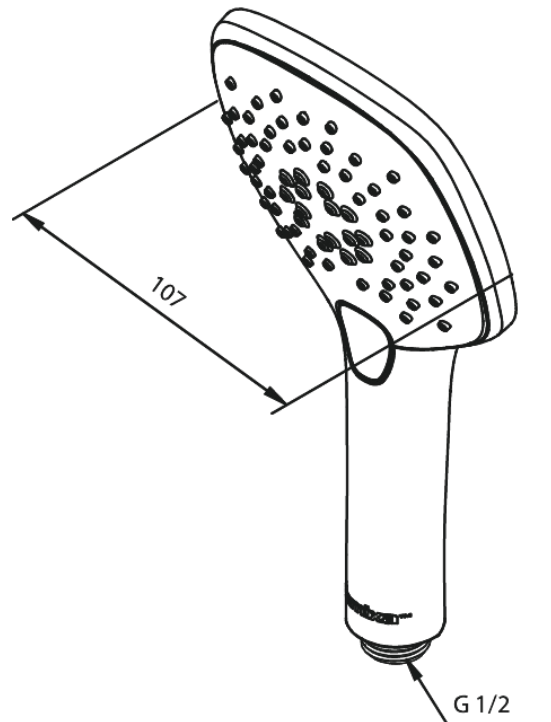

Pine

Słuchawki prysznicowe

Nr art. 766656100
Wykończenie: Matowa czern
Seria: Pine

EAN 5708516832980

Opis produktu:

Rub-Clean
Przepływ wody max. 9l/min
3 rodzaje strumienia

Atrybuty

FM Mattsson Denmark ApS
Hvidkærvej 48, 5250 Odense SV