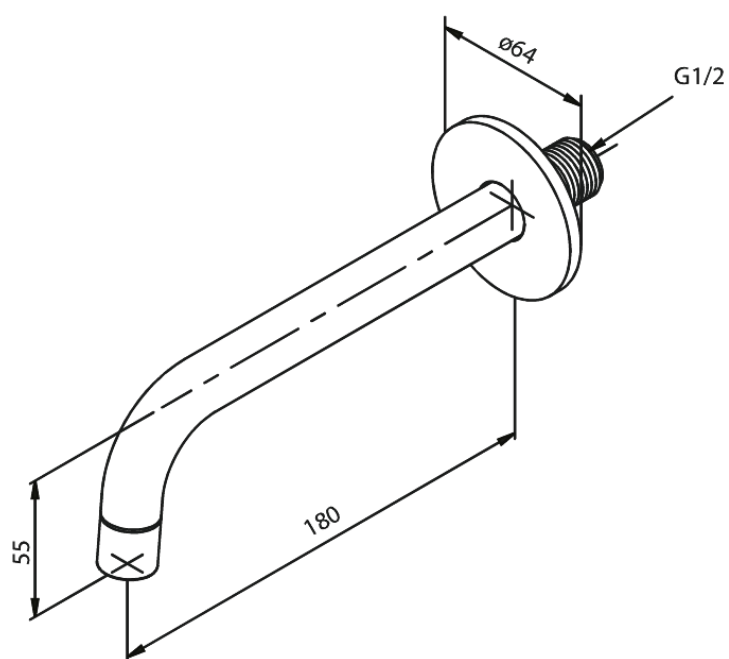

Wylewka baterii wannowej 18 cm

Nr art. 484830000
Wykończenie: Chrom
Seria:

EAN

5708516833529

FM Mattsson Denmark ApS
Hvidkærvej 48, 5250 Odense SV

Tel.: 508 953 956 biuro@fmmattssongroup.com

Mere information på <https://damixa.pl>