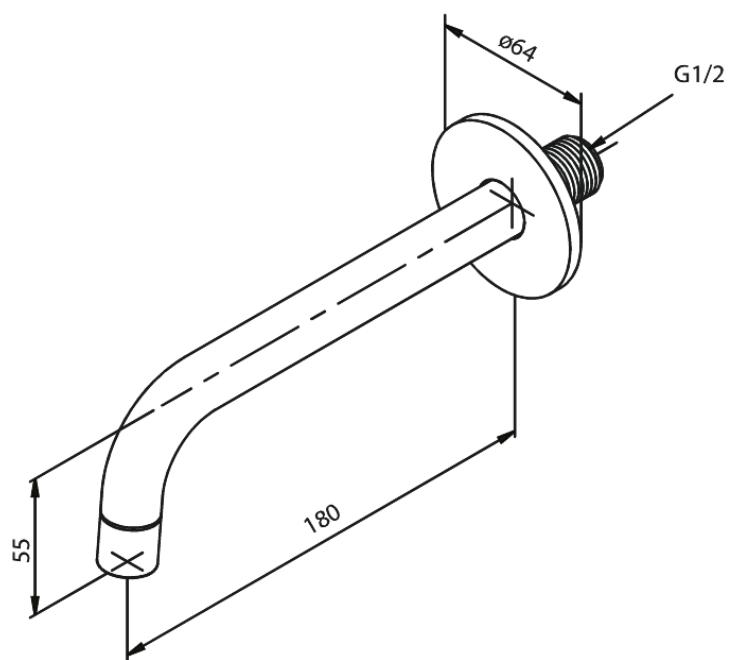

# Wylewka baterii wannowej 18 cm

Nr art. 484836100  
Wykończenie: Matowa czern  
Seria:

EAN 5708516833536

FM Mattsson Denmark ApS  
Hvidkærvej 48, 5250 Odense SV

Tel.: 508 953 956 [biuro@fmmattssongroup.com](mailto:biuro@fmmattssongroup.com)