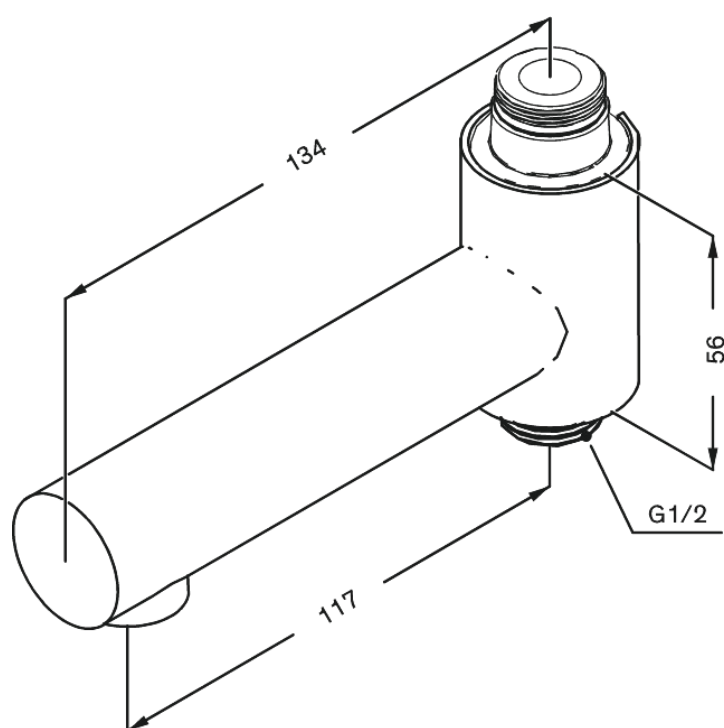

Wylewka obrotowa baterii wannowej

Nr art. 484840000
Wykończenie: Chrom
Seria:

EAN 5708516833833

FM Mattsson Denmark ApS
Hvidkærvej 48, 5250 Odense SV

Tel.: 508 953 956 biuro@fmmattssongroup.com

Mere information på <https://damixa.pl>