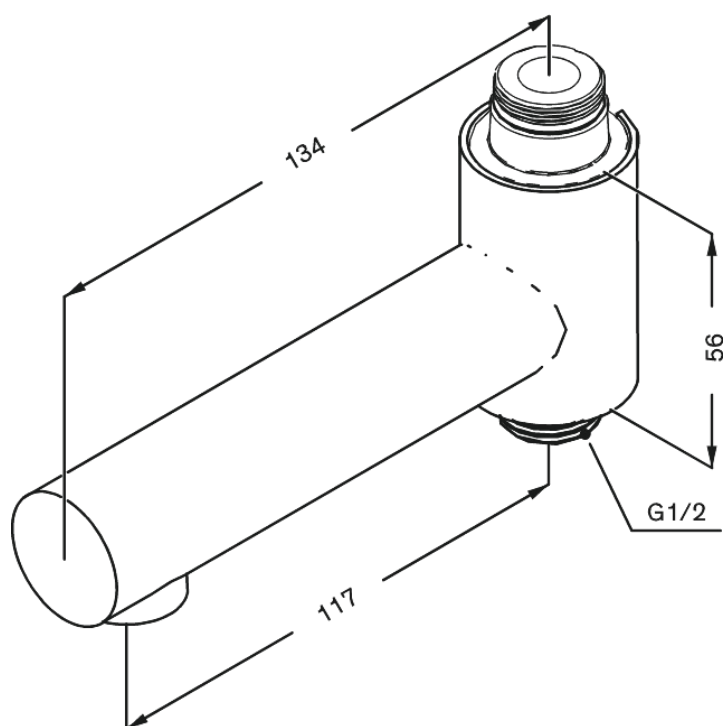

Wylewka obrotowa baterii wannowej

Nr art. 484844600
Wykończenie: Stal
Seria:

EAN 5708516833857

FM Mattsson Denmark ApS
Hvidkærvej 48, 5250 Odense SV

Tel.: 508 953 956 biuro@fmmattsongroup.com

Mere information på <https://damixa.pl>