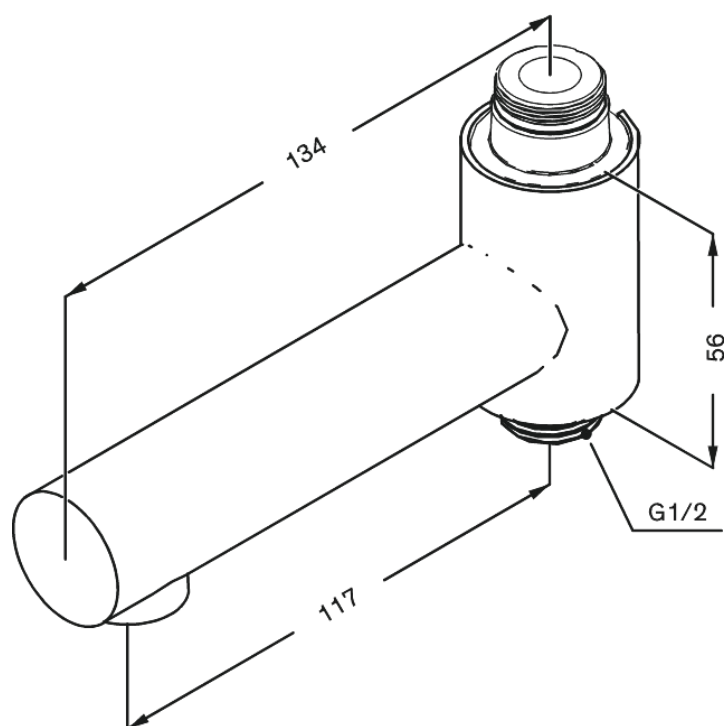

Wylewka obrotowa baterii wannowej

Nr art. 484847700
Wykończenie: Polerowany mosiądz
Seria:

EAN 5708516833871

FM Mattsson Denmark ApS
Hvidkærvej 48, 5250 Odense SV

Tel.: 508 953 956 biuro@fmmattssongroup.com