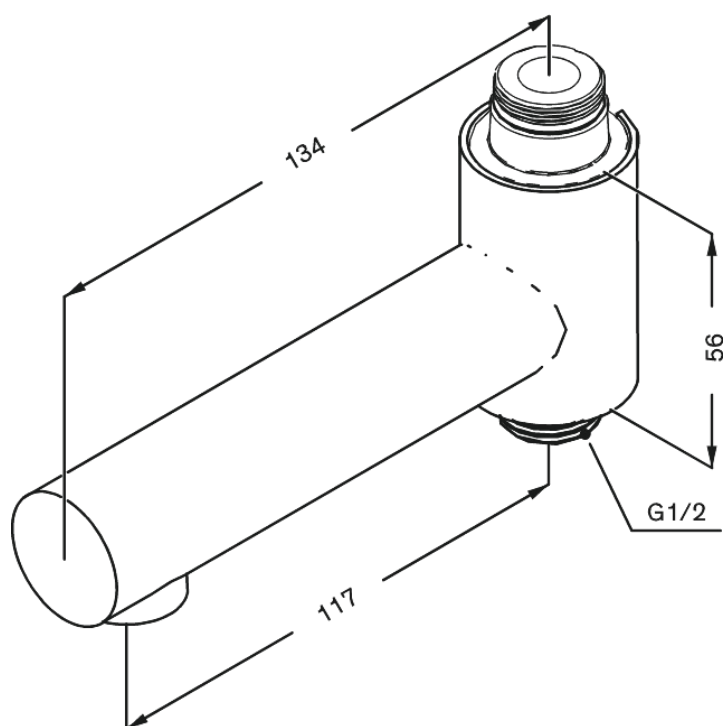

Wylewka obrotowa baterii wannowej

Nr art. 484847900
Wykończenie: Szczotkowany mosiądz
Seria:

EAN 5708516833888

FM Mattsson Denmark ApS
Hvidkærvej 48, 5250 Odense SV

Tel.: 508 953 956 biuro@fmmattsongroup.com