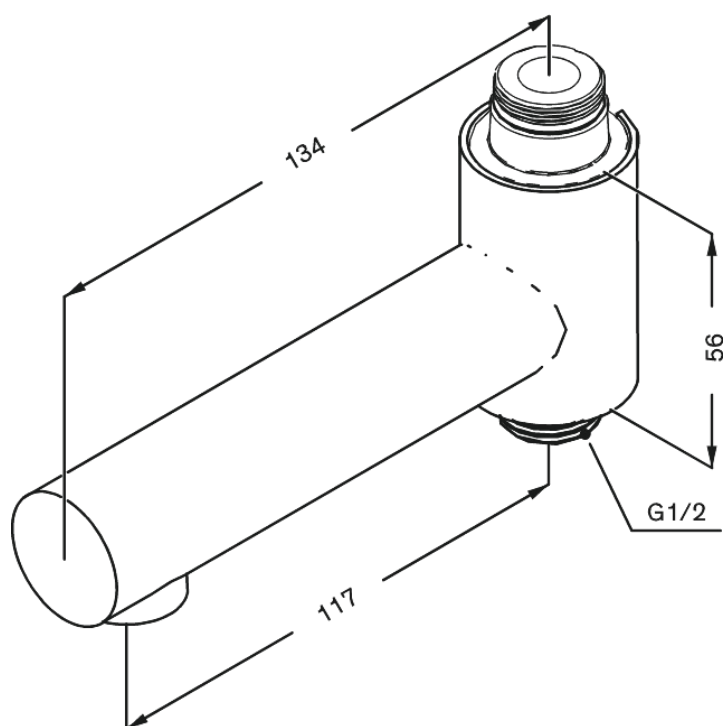

Wylewka obrotowa baterii wannowej

Nr art. 484848700
Wykończenie: Szczotkowana miedź
Seria:

EAN 5708516833895

FM Mattsson Denmark ApS
Hvidkærvej 48, 5250 Odense SV

Tel.: 508 953 956 biuro@fmmattsongroup.com