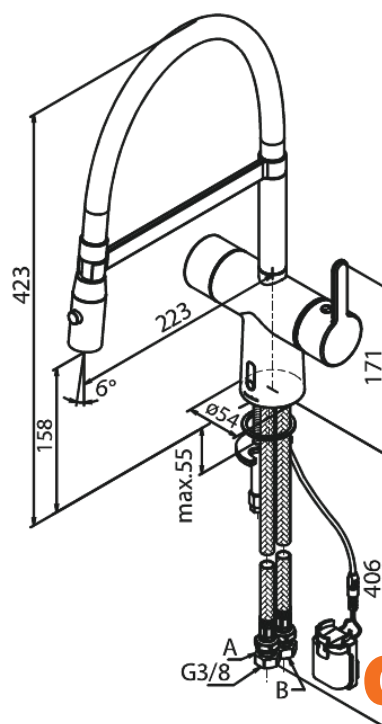

Atrybuty

FM Mattsson Denmark ApS
Hvidkærvej 48, 5250 Odense SV

Tel.: 508 953 956 biuro@fmmattssongroup.com

Mere information på <https://damixa.pl>

damixa