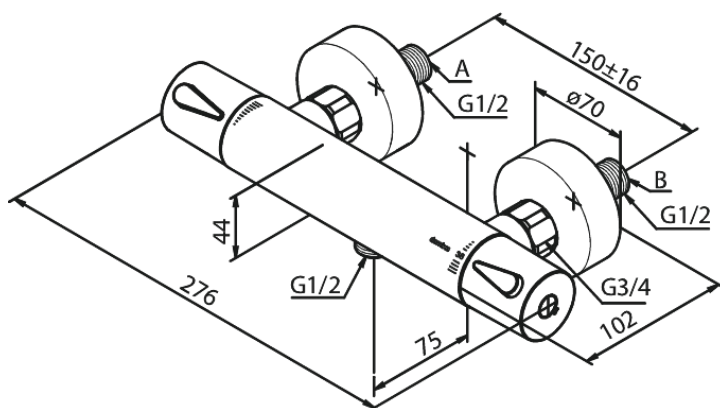

FM Mattsson Denmark ApS
Hvidkærvej 48, 5250 Odense SV

Tel.: 508 953 956 biuro@fmmattssongroup.com

Mere information på <https://damixa.pl>

damixa