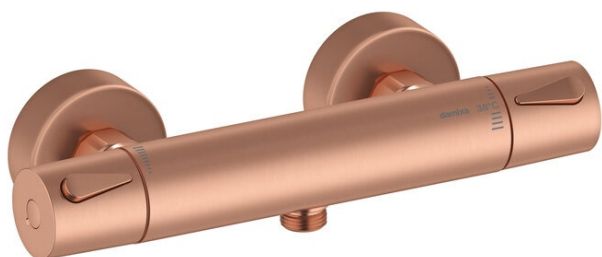

Silhouet

Termostat prysznicowy

Nr art. 744008700
Wykończenie: Szrotkowana miedź
Seria: Silhouet

EAN 5708516833444

Opis produktu:

Głowica ceramiczna
Rozstaw podłączeniowy 150 mm
3/4" Rozety i mimośrodry
Podłączenie węża prysznicowego 1/2"