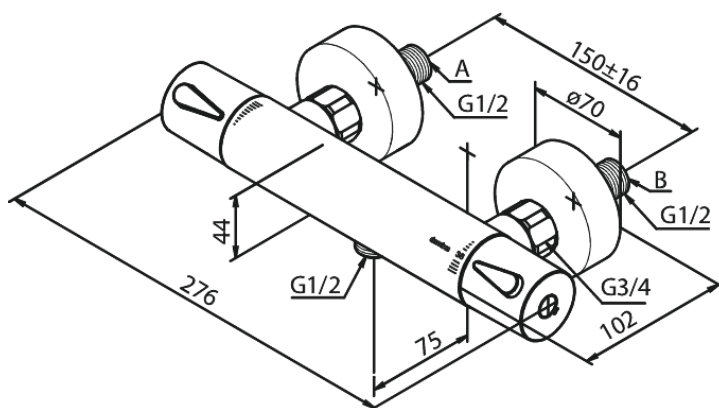

FM Mattsson Denmark ApS
Hvidkærvej 48, 5250 Odense SV

Tel.: 508 953 956 biuro@fmmattssongroup.com

Mere information på <https://damixa.pl>

damixa