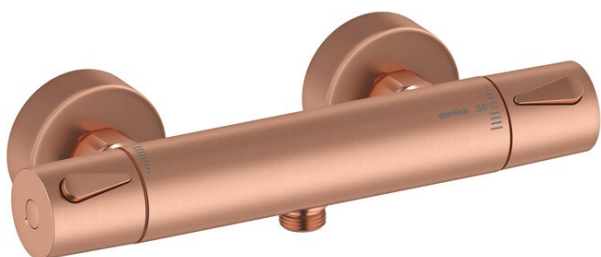

Silhouet

# Termostat prysznicowy

**Kod:** 744008700  
**Wykończenie:** Szorstkowana miedź  
**Seria:** Silhouet

**EAN:** 5708516833444

## Opis produktu:

Głowica ceramiczna  
Rozstaw podłączeniowy 150 mm  
3/4" Rozety i mimośrodki  
Podłączenie węża prysznicowego 1/2"