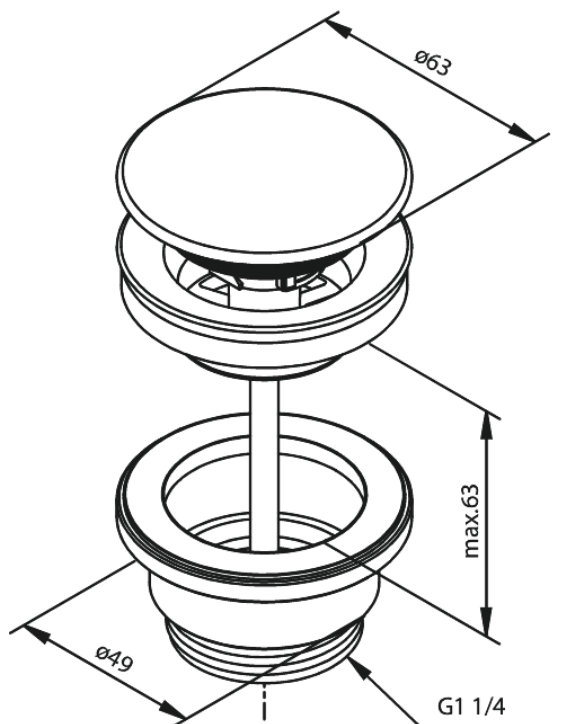

Korek, zawsze otwarte

Kod: 238600000
Wykończenie: Chrom
Seria:

EAN: 5708516838869

Opis produktu:

Ø63
Max. 63mm

FM Mattsson Denmark ApS
Hvidkærvej 48, 5250 Odense SV

Tel.: 508 953 956 biuro@fmmattssongroup.com