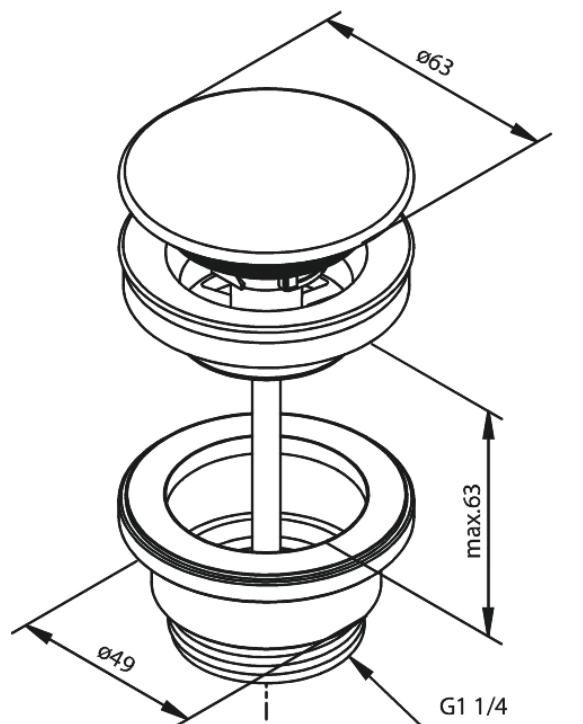

# Korek, zawsze otwarte

Nr art. 238600000  
Wykończenie: Chrom  
Seria:

EAN 5708516838869

## Opis produktu:

Ø63  
Max. 63mm

FM Mattsson Denmark ApS  
Hvidkærvej 48, 5250 Odense SV

Tel.: 508 953 956 [biuro@fmmattssongroup.com](mailto:biuro@fmmattssongroup.com)

Mere information på <https://damixa.pl>